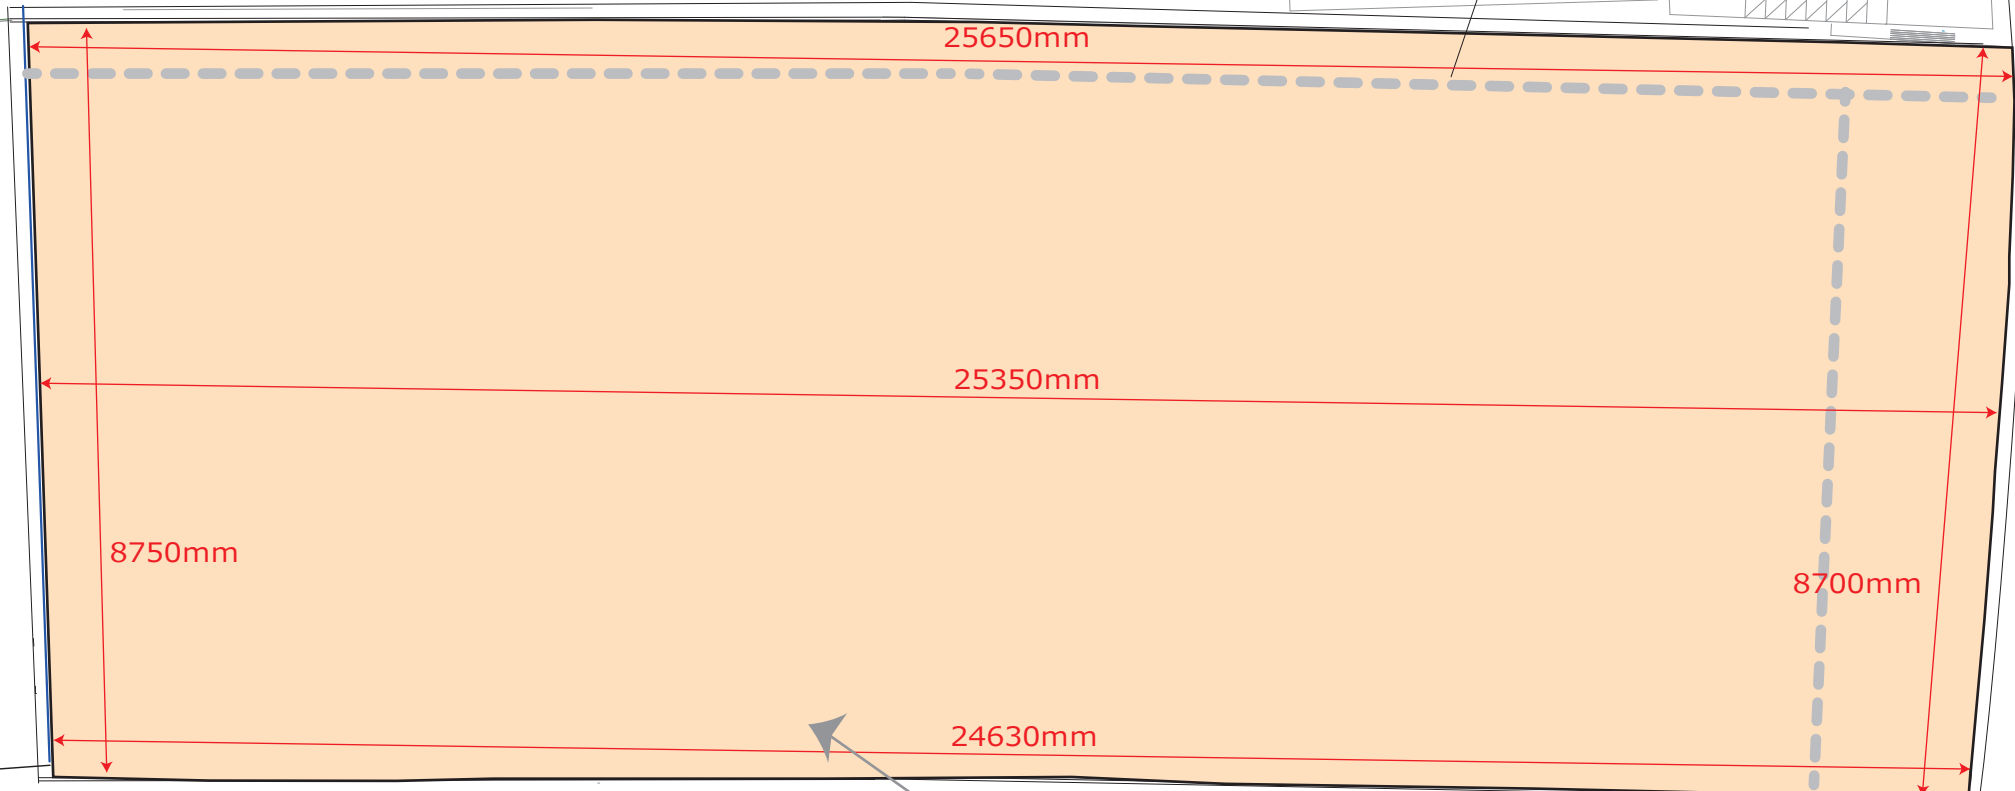

至
明治通り

[金王橋広場] 使用有効
面積：約 225 m² (約 68 坪)
寸法：約 9m×25m

※事前製作等により厳密な寸法が必要な場合は必ず実測してください

ケーブルピット

渋谷川

金王橋

← 渋谷駅方面

電灯
注意!

※芝生 (車両乗り入れ禁止)

給水

イベント用電源盤
(C型30C口×10口 (平行変換あり) / 単相三線カムロック式 / 総量150A)

排水

柱
注意!

テラス

店舗

店舗

テラス

るっばん

渋谷ストリーム

UP

※車両搬入経路