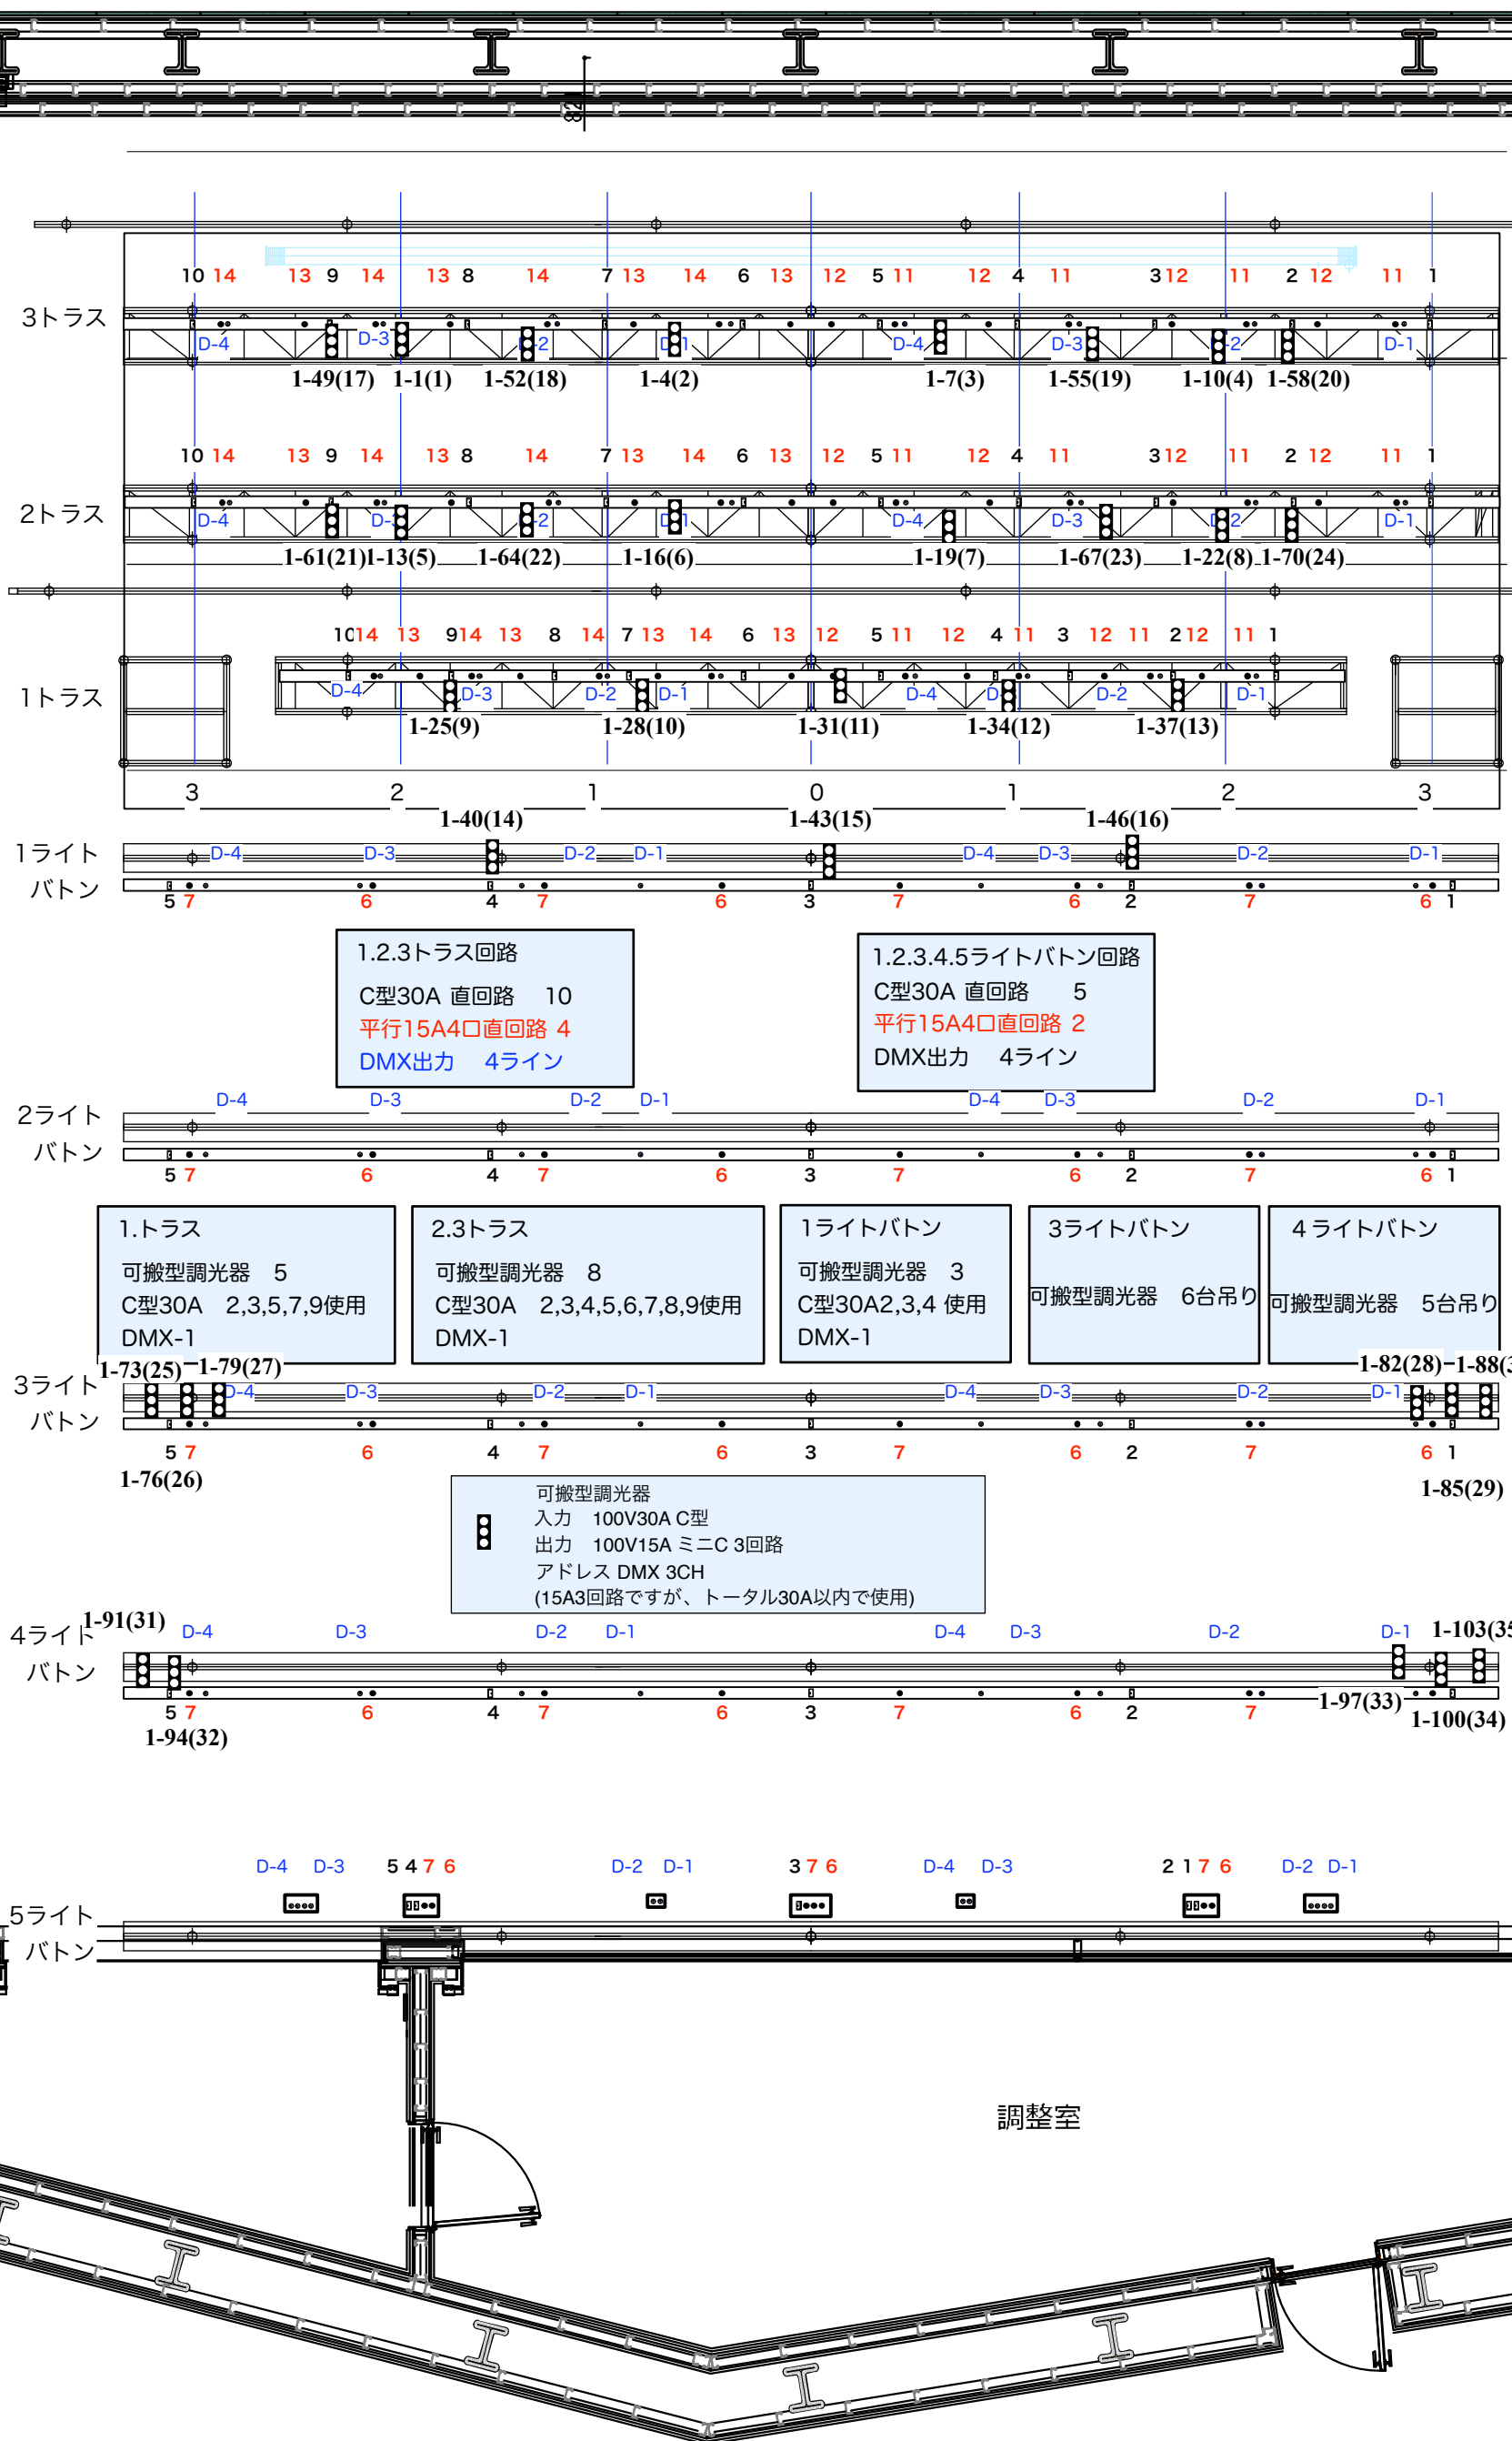

美
ス
ト
リ
ー
ム
ホ
ー
ル
照
明
基
本
図
面

1.2.3トラス回路
C型30A 直回路 10
平行15A4口直回路 4
DMX出力 4ライン

1.2.3.4.5ライトボタン回路
C型30A 直回路 5
平行15A4口直回路 2
DMX出力 4ライン

1.トラス
可搬型調光器 5
C型30A 2,3,5,7,9使用
DMX-1

2.3トラス
可搬型調光器 8
C型30A 2,3,4,5,6,7,8,9使用
DMX-1

1ライトボタン
可搬型調光器 3
C型30A 2,3,4 使用
DMX-1

3ライトボタン
可搬型調光器 6台吊り

4ライトボタン
可搬型調光器 5台吊り

可搬型調光器
入力 100V30A C型
出力 100V15A ミニC 3回路
アドレス DMX 3CH
(15A3回路ですが、トータル30A以内で使用)