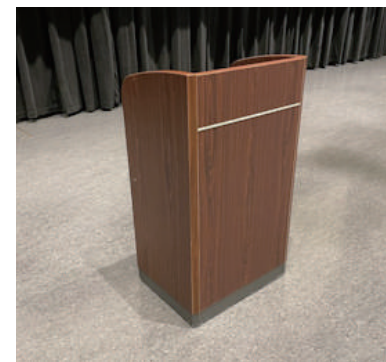

司会台

W600×D450×H1,050
1
7F 倉庫