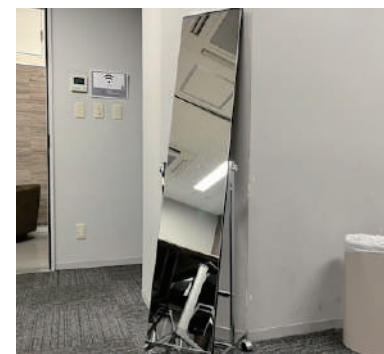

テーブル

Φ750×H500

1
控室

屑入れ

W220×D220×H600

4
控室

ハンガーラック A

W1220×D500×H1,700

5
控室

冷蔵庫

W480×D560×H1130

3
控室

ホワイトボード

W1,915×D628×H1,800

2
7F 倉庫・主催控室

姿見

W450×D430×H1,520

6
控室・上手袖・下手袖

※全身サイズ

メイクカウンター

4
控室

※固定/メイク明かり/鏡/電源