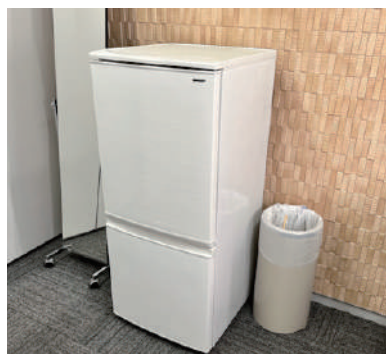

テーブル

Φ750×H500

1
控室

屑入れ

W220×D220×H600

4
控室

ハンガーラック A

W1220×D500×H1,700

5
控室

冷蔵庫

W480×D560×H1130

3
控室

ホワイトボード

W1,915×D628×H1,800

2
7F 倉庫・主催控室

姿見