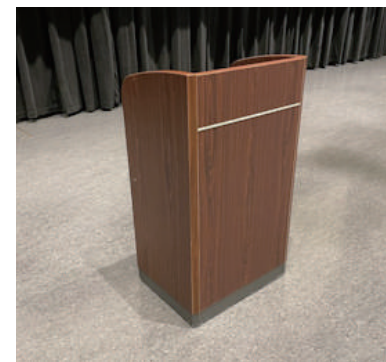

ステージ用ステップB

昇降 H200 ~ 1,200 用
2
6F 倉庫

※組み立て式

演台

W1,200×D450×H1,050
1
7F 倉庫

司会台

W600×D450×H1,050
1
7F 倉庫

花台