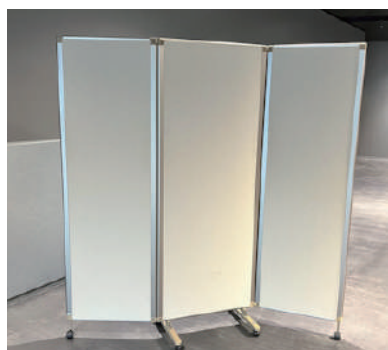

パネルパーティション A

W560/680/560×D400×H1,800
6
5F 倉庫